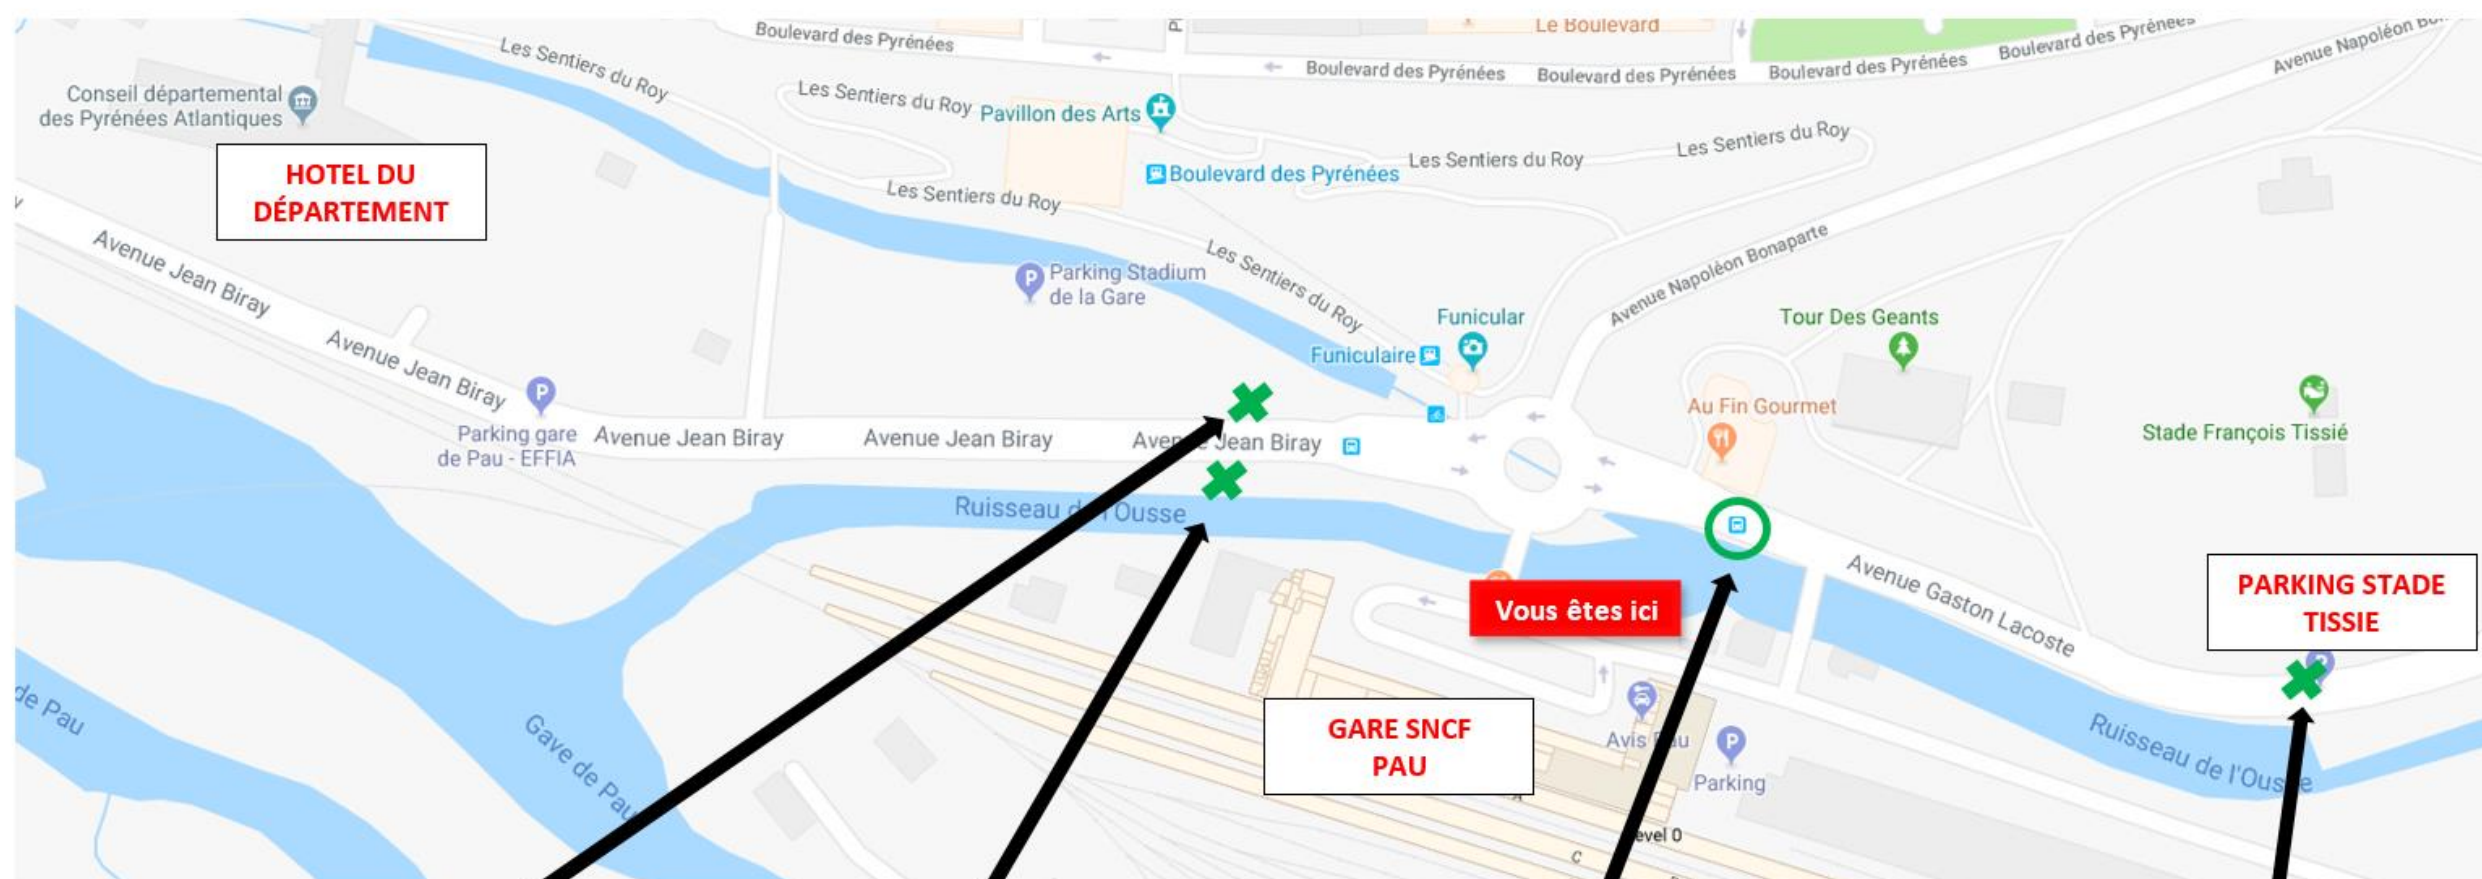

Travaux du rondpoint des avenues Jean Biray et Gaston Lacoste

ARRÊT PROVISOIRE

- 801** Sens Pau -> Orthez
- 802** Sens Pau -> Artix
- 805** Sens Pau -> Lourdes
- 806** Sens Pau -> Gourette

ARRÊT PROVISOIRE

- 801** Sens Orthez -> Pau
- 802** Sens Artix -> Pau
- 805** Sens Lourdes -> Pau
- 806** Sens Gourette -> Pau

ARRÊT NON MODIFIÉ

- 804** Sens Pau -> Asson
-> Bruges Capbis Mifaget

ARRÊT PROVISOIRE

- 804** Sens Bruges Capbis Mifaget
-> Asson -> Pau