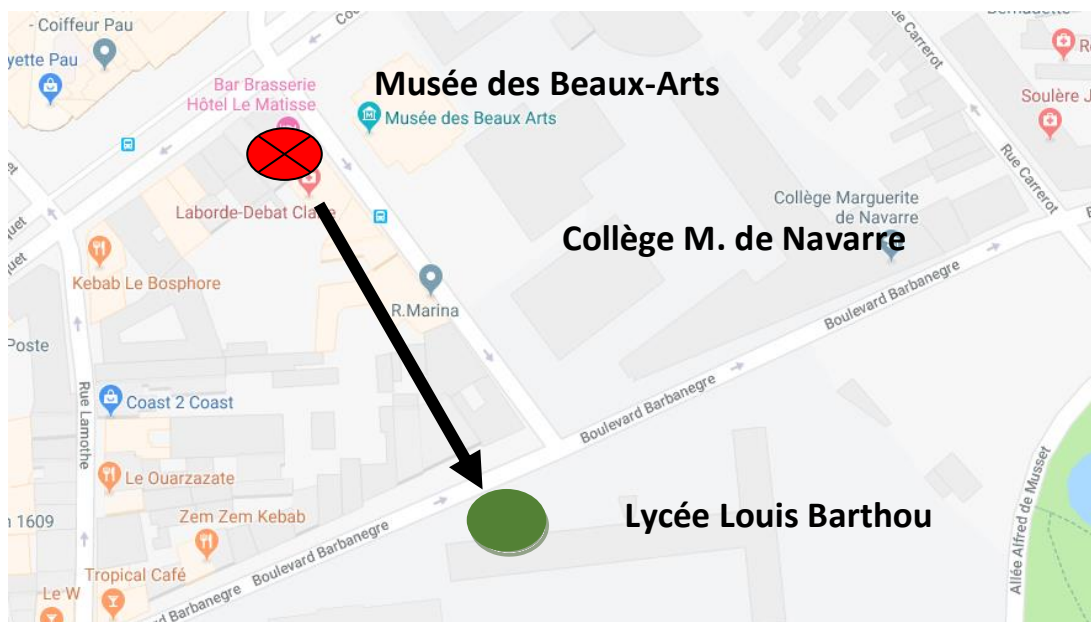

Jusqu'à la fin des travaux de la rue Mathieu Lalanne

DÉPART et ARRIVÉE DE LA LIGNE

**PAU – LEMBEYE
CROUSEILLES**

AU BOULEVARD BARBANEGRE

CITRAM PYRENEES

0 800 64 24 64 Service & appel gratuits

Du lundi au vendredi de 8h30 à 18h30